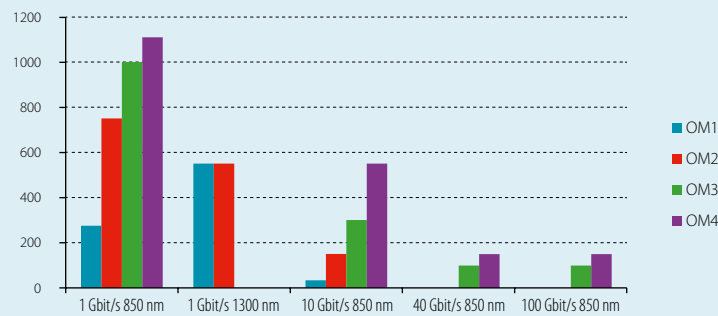

VALINTATAULUKKO VALOKUIDUILLE

Valintakriteerit

Datwylerin tuotevalikoima koostuu useista erilaisista kuituratkaisuista.

Taulukossa yleiskatsaus muutamista tärkeimmistä kriteereistä auttamaan oikean kuitutyypin valinnassa.

Kuitutyppi	Standardi	Kuidun kriteerit							Liikennöintimuoto				Sovellus					
		maksimi vaimentuma dB/km 850 nm	maksimi vaimentuma dB/km 1300 /1310 nm	maksimi vaimentuma dB/km 1383 nm	maksimi vaimentuma dB/km 1550 nm	maksimi vaimentuma dB/km 1625 nm	max. PMD ps-/ykm (cabled)	LED 850/1300 nm (yleensä: 100 Mbit/s)	VCSEL 850 nm (1 GbE-10 GbE)	Laser 1310-1625 nm	CVDM järjestelmät	maksimi 1 GbE linkin pituus 1000Base-SX IEEE 802.3z	maksimi 10 GbE linkin pituus 10GBase-SR/SW IEEE 802.3ae	Fibre-to-the-desk vaaka-kaapelointi (yleensä 1GbE)	Kampus /runkoverkko / datakeskus (yleensä 10GbE)	WAN /kansallinen runkoverkko	Kaupunki /metro /saantiverkko	Fibre-to-the-home
Yksimuotokuidut E9/125																		
SMF E9/125	G.652.D	0.36	0.36	0.23	0.27	0.2						10 km						
SMF E9/125 bend optimized	G.657.A1	0.36	0.36	0.23	0.27	0.2						10 km						
Monimuotokuidut G50/125*																		
MMF G50/125	OM2	2.70	0.70								750	150						
MMF G50/125	OM3	2.70	0.70								1000	300						
MMF G50/125	OM4	2.70	0.70								1100	550						
Monimuotokuidut G50/125																		
MMF G62,5/125	OM1	3.00	0.70								275	33						

Linkkipituudet

* kaikki G50/125 µm kuidut ovat taivutusoptimoituja

Kysy Pistemieheltä – Palvelemme!

Pistesarjat Oy
Kylänportti 2, 02940 Espoo
Laatukatu 8, 15680 Lahti
Puh. +358 10 423 8770
Faksi +358 10 296 1225
myynti@pistesarjat.fi
www.pistesarjat.fi

Dätwyler Cabling Solutions AG
Gotthardstrasse 31
6460 Altdorf
Sveitsi
Puh. +41 41 875-1268
Faksi +41 41 875-1986
info.cabling.ch@datwyler.com
www.cabling.datwyler.com