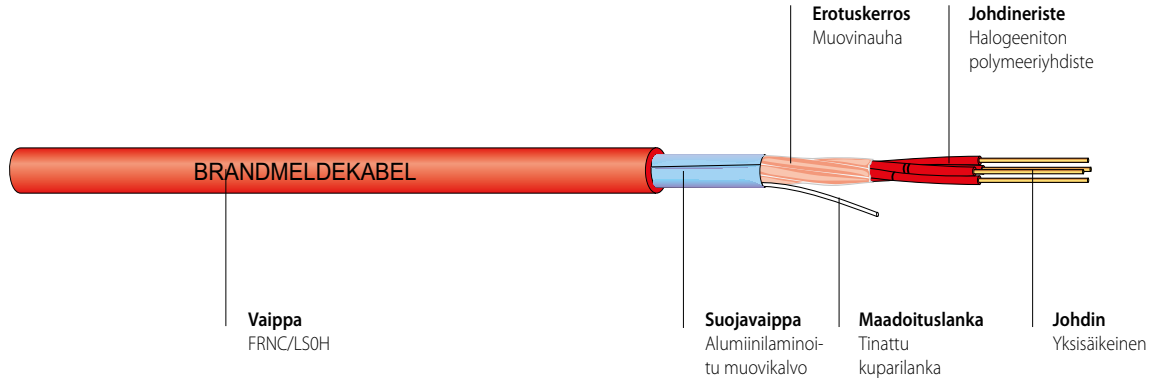

## ENNALTAEHKÄISEVÄ PALONTORJUNTA

### J-H(St)H...Bd

Paloilmoitinkaapeli maks. 300 V

Halogeeniton

VDE 0815